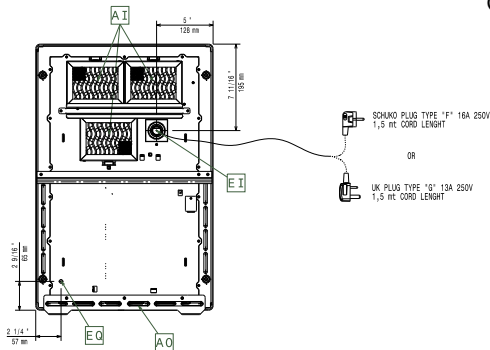

### Extra příslušenství

- Universální pánve vhodná pro všechny druhy ohřevu vč. indukčního. Horní průměr 200mm, průměr kontaktní plochy 160mm, výška 35mm, objem 0,8 litru. Tělo pánve: nerez 1,2mm Varná plocha potažena vrstvou se sníženou přilnavostí (Excalibur). Sendvičová konstrukce dna: hliník + magnetická ocel (pro indukční ohřev). Nerezové madlo Stay-Cool, k tělu pánve připevněno nerezovými nýty. PNC 653596 □

SCHVÁLENO: \_\_\_\_\_

Shora

Boční

EI = Elektrické napojení  
EO = El.výstup

Other

### Hlavní informace

Vnější rozměry, Šířka 400 mm

Vnější rozměry, Hloubka 600 mm

Vnější rozměry, Výška 152 mm

Netto váha: 19.5 kg

Ochrana pro vodě: IPX4

LiberoPro  
Stolní indukční varná deska ROVNÁ, 2 zóny, 230V