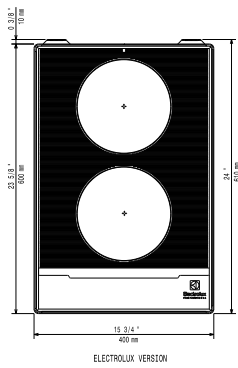

Shora

Boční

EI = Elektrické napojení
EO = El.výstup

Other

Elektro

Napětí:

600879 (EIHAEEMCS) 220-240 V/1N ph/50-60 Hz

Celkový příkon: 3.5 kW

Příkon přední zóny: 3.5 kW

Příkon zadní zóny: 3.5 kW

Typ el.koncovky CE-SCHUKO

Minimální přívodní jistiění (A): 16A

Hlavní informace

Vnější rozměry, Šířka 400 mm

Vnější rozměry, Hloubka 600 mm

Vnější rozměry, Výška 152 mm

Netto váha: 19.5 kg

Ochrana pro vodě: IPX4

LiberoPro
Stolní indukční varná deska ROVNÁ, 2 zóny, 230V

Společnost si vyhrazuje právo provádět změny v produktech bez předchozího upozornění. Všechny informace byly správné v době tisku.