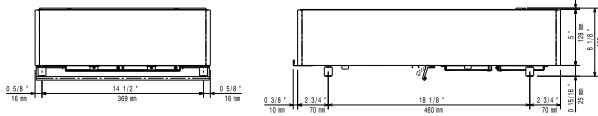

Shora

Boční

EI = Elektrické napojení
EO = El.výstup

Other

Elektro

Napětí:

600879 (EIHAEEMCS) 220-240 V/1N ph/50-60 Hz

Celkový příkon: 3.5 kW

Příkon přední zóny: 3.5 kW

Příkon zadní zóny: 3.5 kW

Typ el.koncovky CE-SCHUKO

Minimální přívodní jistiění (A): 16A

Hlavní informace

Vnější rozměry, Šířka 400 mm

Vnější rozměry, Hloubka 600 mm

Vnější rozměry, Výška 152 mm

Netto váha: 19.5 kg

Ochrana pro vodě: IPX4

LiberoPro
Stolní indukční varná deska ROVNÁ, 2 zóny, 230V

Společnost si vyhrazuje právo provádět změny v produktech bez předchozího upozornění. Všechny informace byly správné v době tisku.